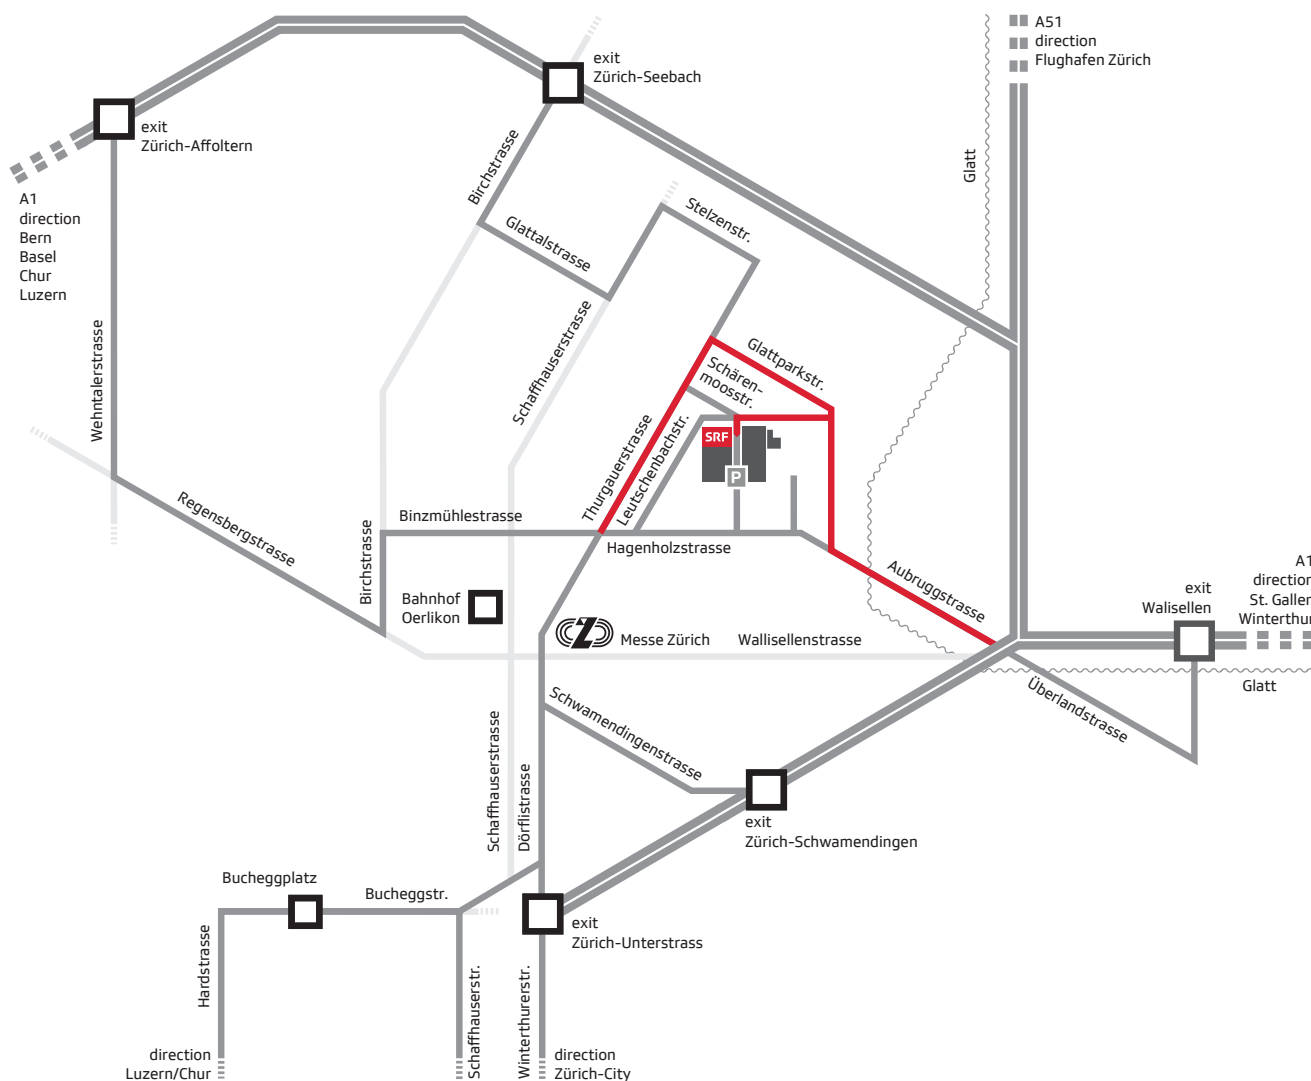

## Directions – Zurich Leutschenbach studio (SRF deliveries)

Address:

Satnav: «Zurich, Fernsehstrasse 1»

- |                           |   |
|---------------------------|---|
| <b>1</b> Airgate          | <b>7</b> SRF underground car park Leutschenbach |
| <b>2</b> Leutschentower   | <b>8</b> Mercedes Zurich Nord                   |
| <b>3</b> Oerlikerhus      | <b>9</b> Hagenholz waste incineration facility  |
| <b>4</b> Zurich Insurance | <b>10</b> Toggenburger                          |
| <b>5</b> Z.ONE            |   |
| <b>6</b> Hotel IBIS       |   |